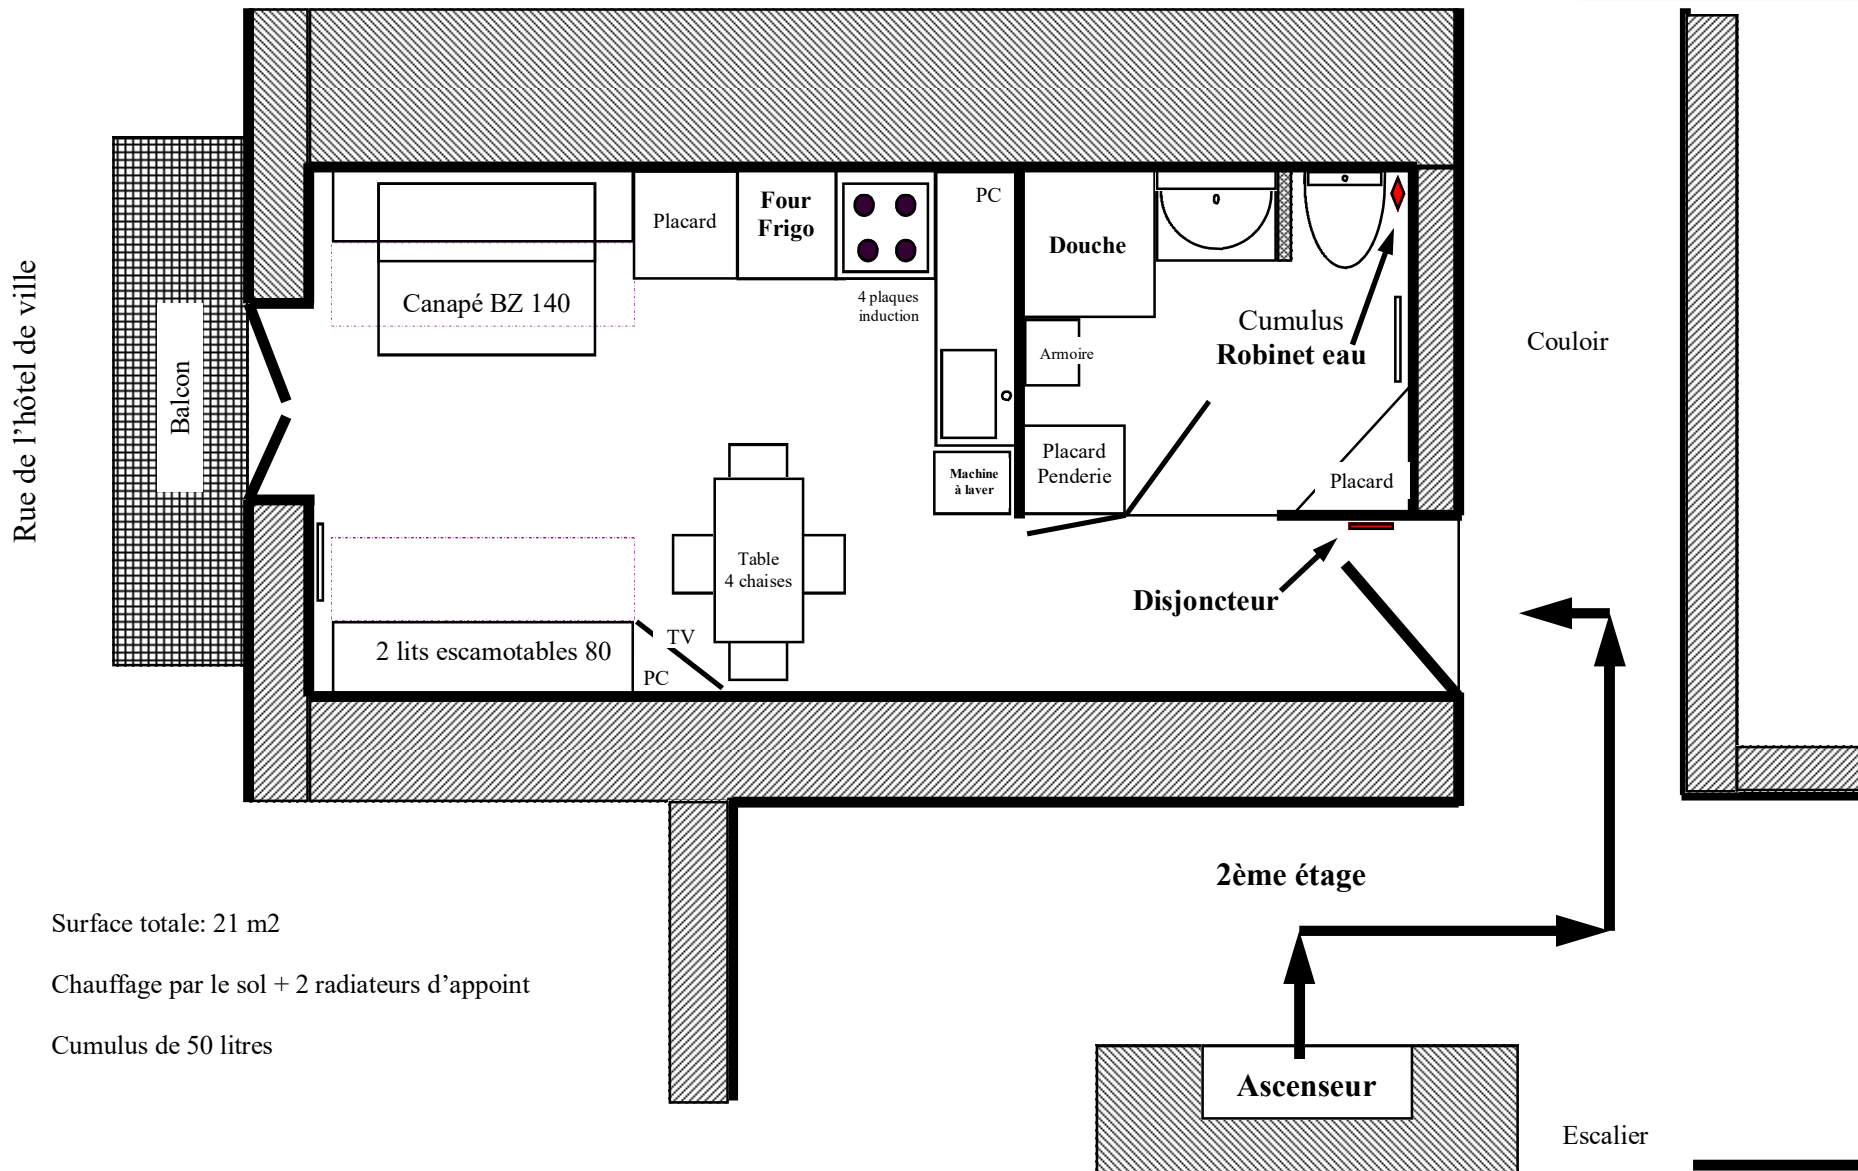

# Studio « Le Relais de Poste »

Surface totale: 21 m<sup>2</sup>

Chauffage par le sol + 2 radiateurs d'appoint

Cumulus de 50 litres